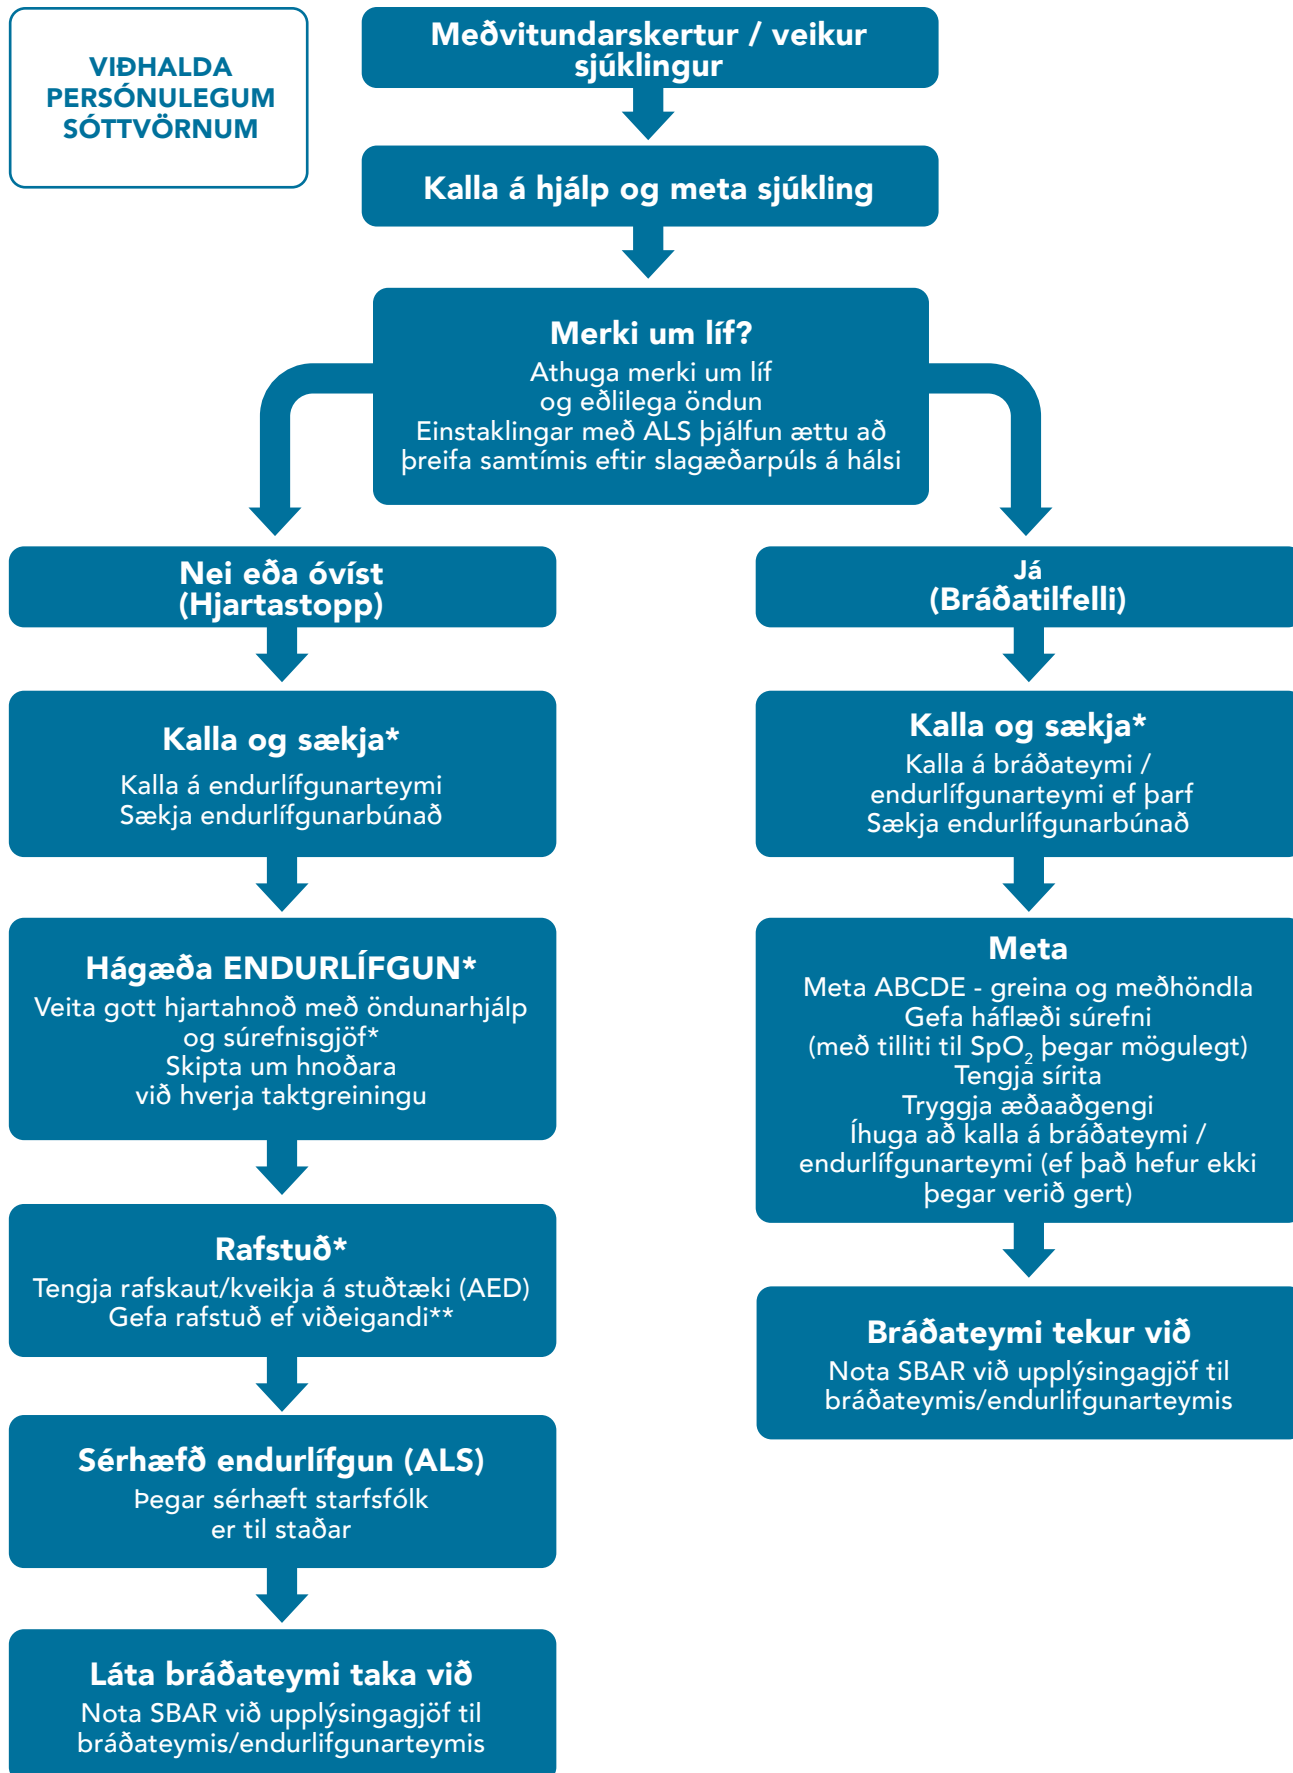

ENDURLÍFGUN Á SJÚKRAHÚSI

Framkvæma samhliða ef nægt starfsfólk
Nota stuðtækið handvirkt ef þjálfun er til staðar og búnaður bíður uppá það